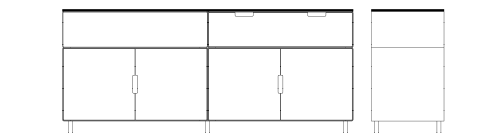

Das Set beinhaltet folgende Teile:

Artnr.	L/T/H [cm]	Stk.	Preis
363 Element mit Rückwand	072/036/01	2	510.00
309 Element mit Rückwand	072/036/03	2	610.00
390 Schublade	072/036/01	1	460.00
341 Türsatz	072/001/03	2	320.00
368 Abdeckung	144/036/00	1	250.00
506 Fusssatz nieder aditionell	072/---/005	2	240.00
442 Verschraubpauschale	---/---/---	2	30.00
Verkaufspreis Set	CHF		4130.00

Sideboard nieder mit Füßen Artnr. 475

Das Set beinhaltet folgende Teile:

Artnr.	L/T/H [cm]	Stk.	Preis
363 Element mit Rückwand	072/036/01	2	510.00
390 Schublade	072/036/01	2	460.00
506 Fusssatz nieder aditionell	072/---/005	2	240.00
406 Träger oben	072/005/00	2	50.00
442 Verschraubpauschale	---/---/---	2	30.00
Verkaufspreis Set	CHF		2580.00